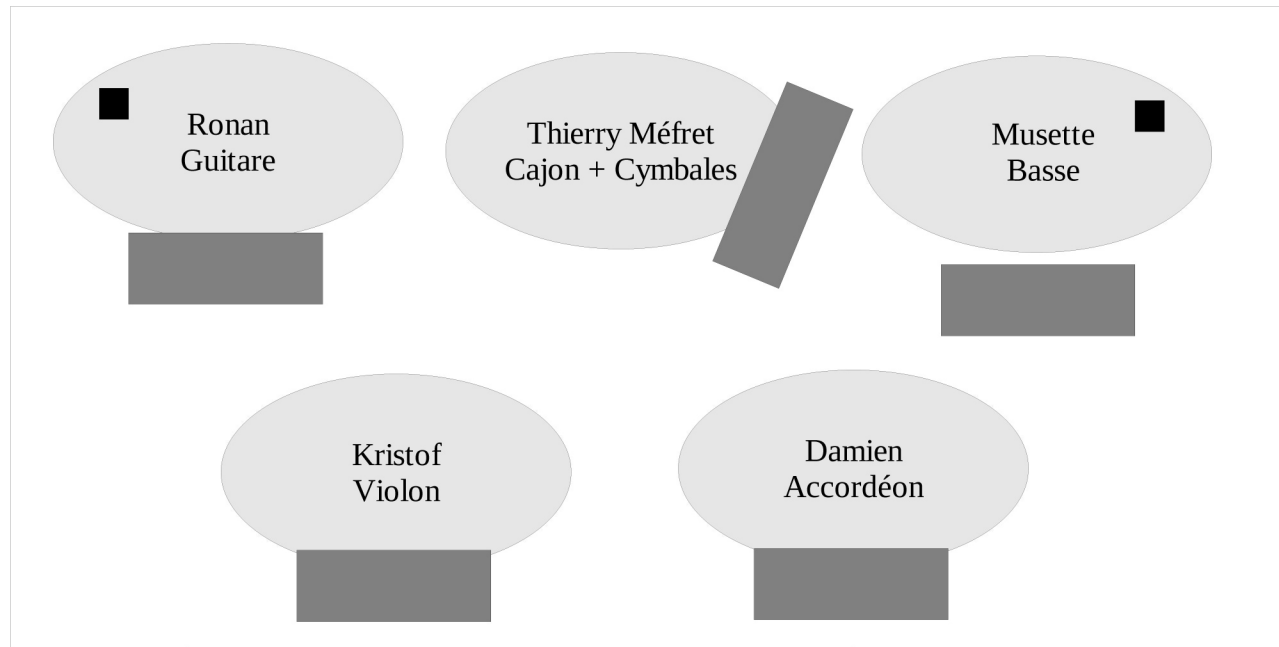

YOD

<i>Patch</i>	<i>Instrument</i>	<i>Micro</i>
1	Cajon	XLR
2	Cymbales	C 414 ou SM 58
3	Basse	XLR ou SM 57
4	Guitare	XLR ou SM 57
5	Violon	DI
6	Accordéon	DI

Plan de scène

■ Prise 220V

■ Retour